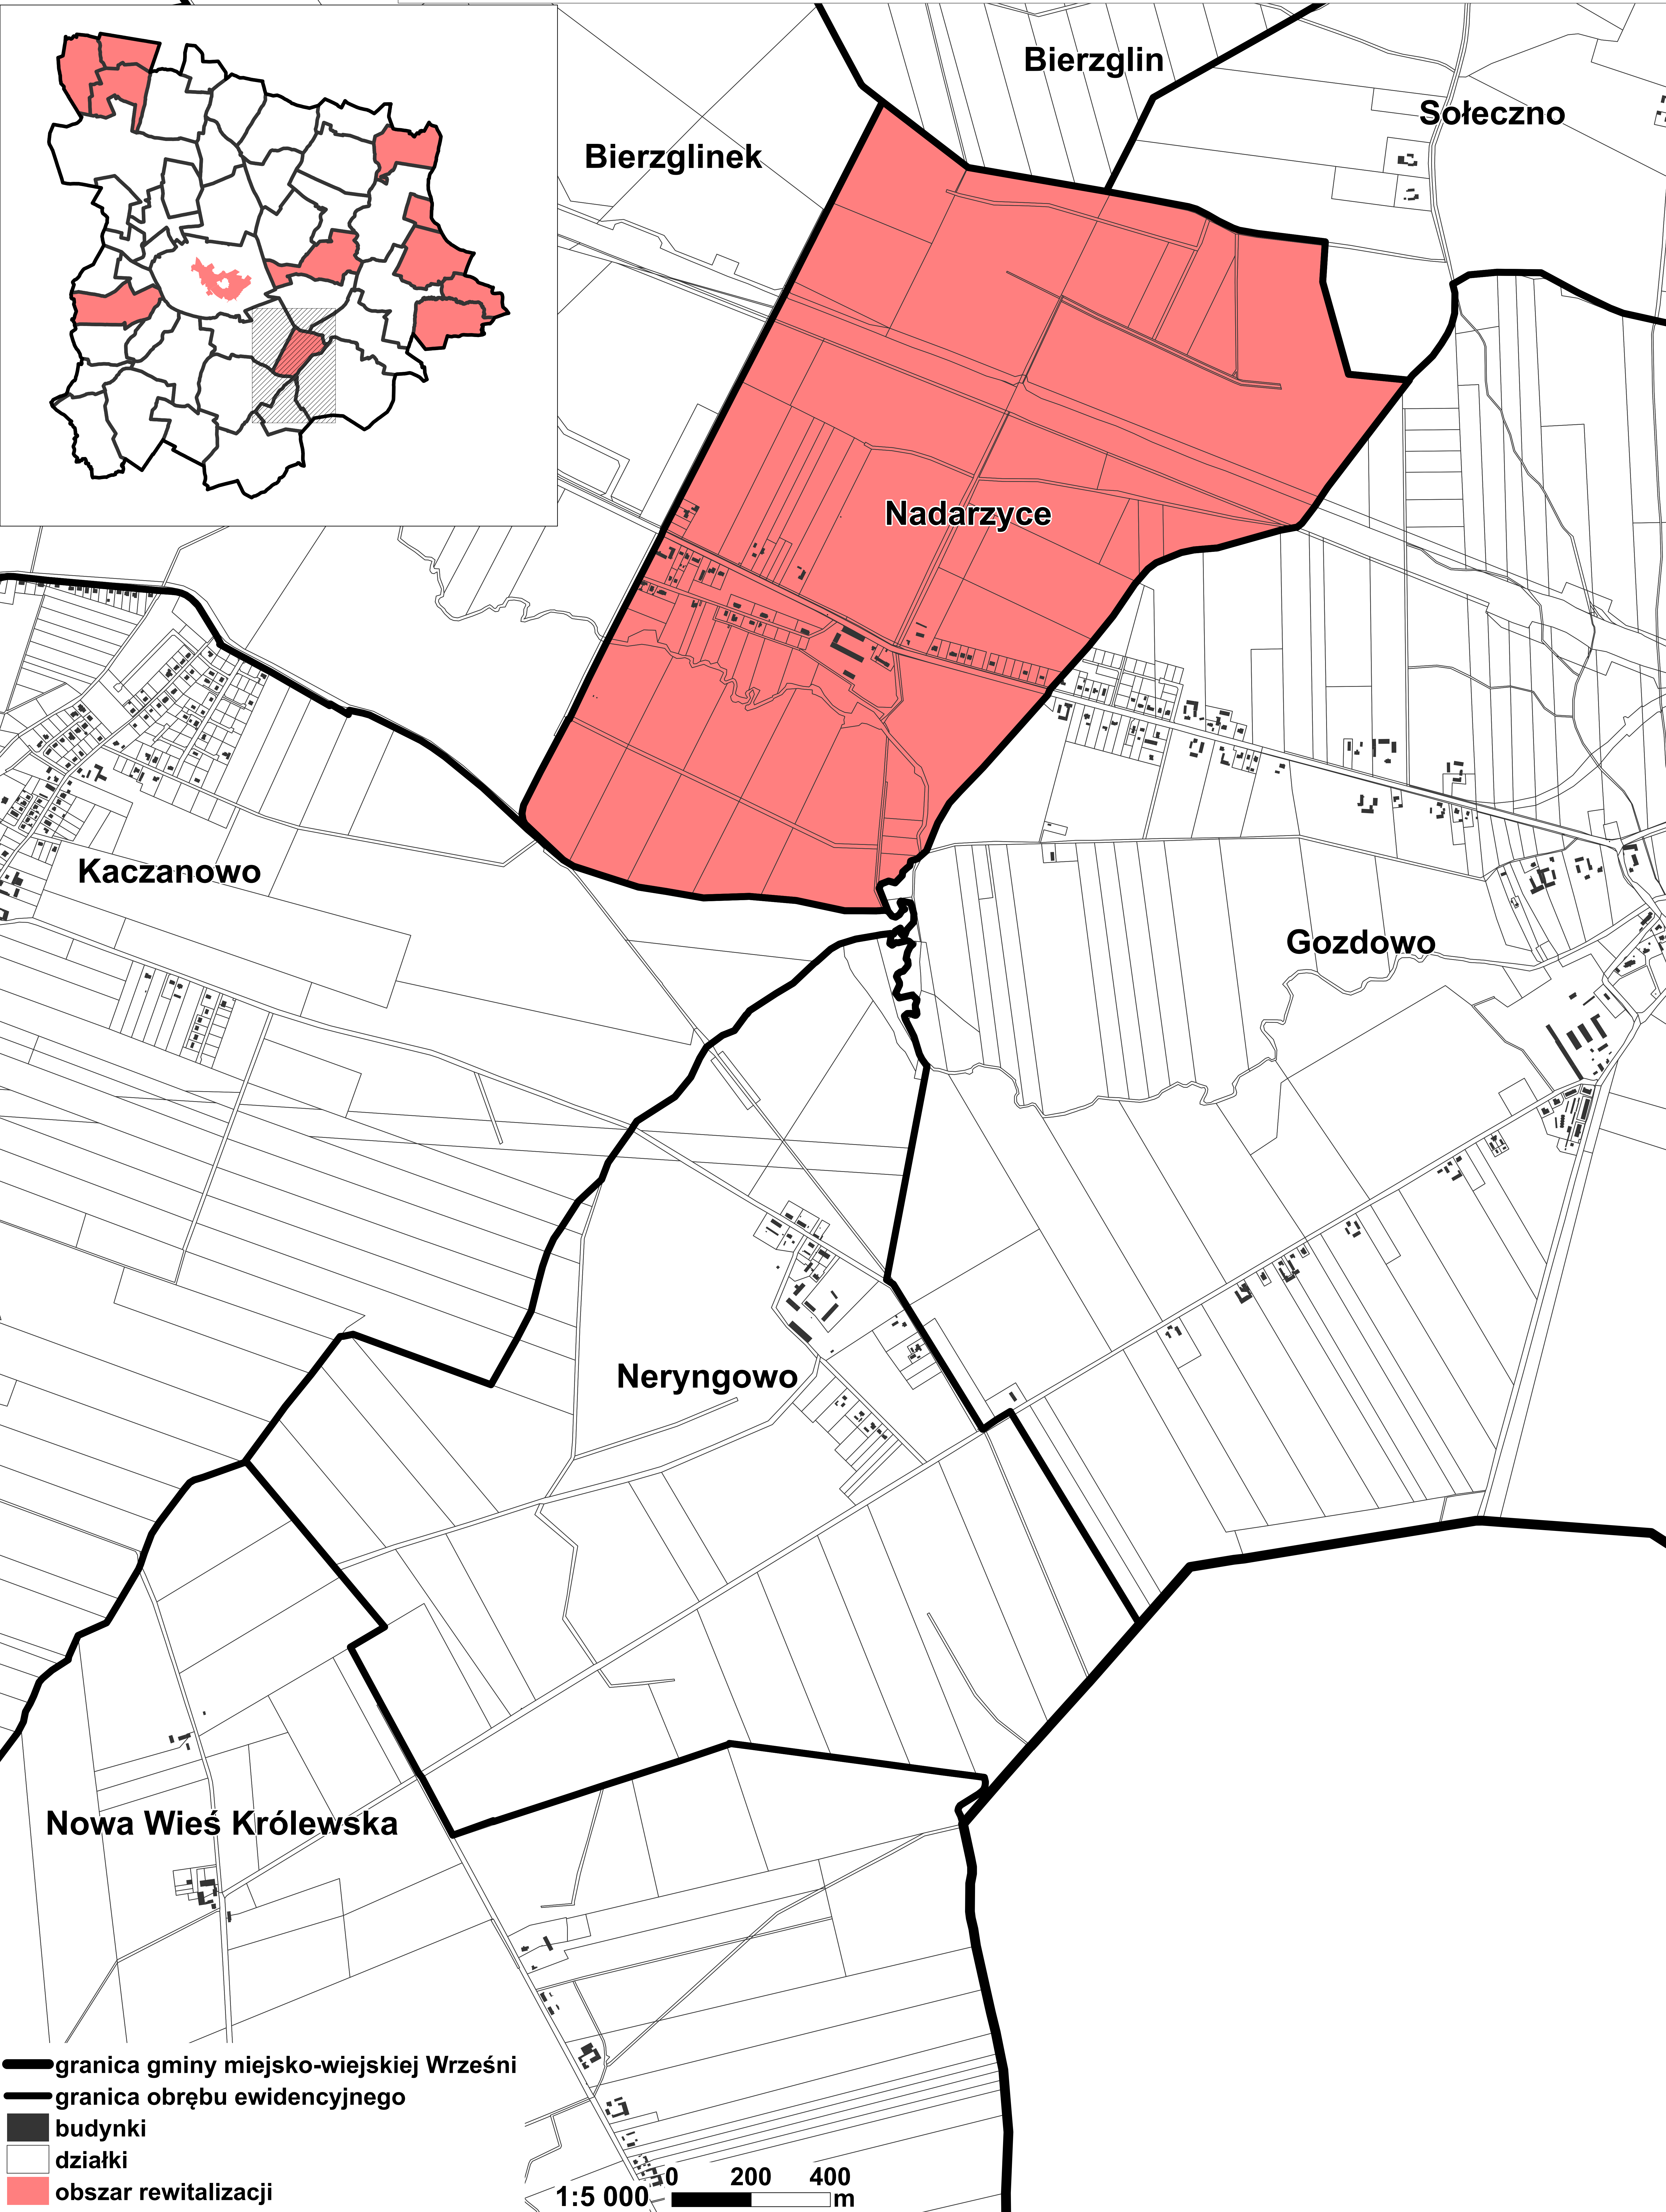

Załącznik nr 2 do Uchwały nr
Rady Miejskiej we Wrześni z dnia
część 8

- granica gminy miejsko-wiejskiej Wrześni
- granica obrębu ewidencyjnego
- budynki
- działki
- obszar rewitalizacji

1:5 000 0 200 400 m