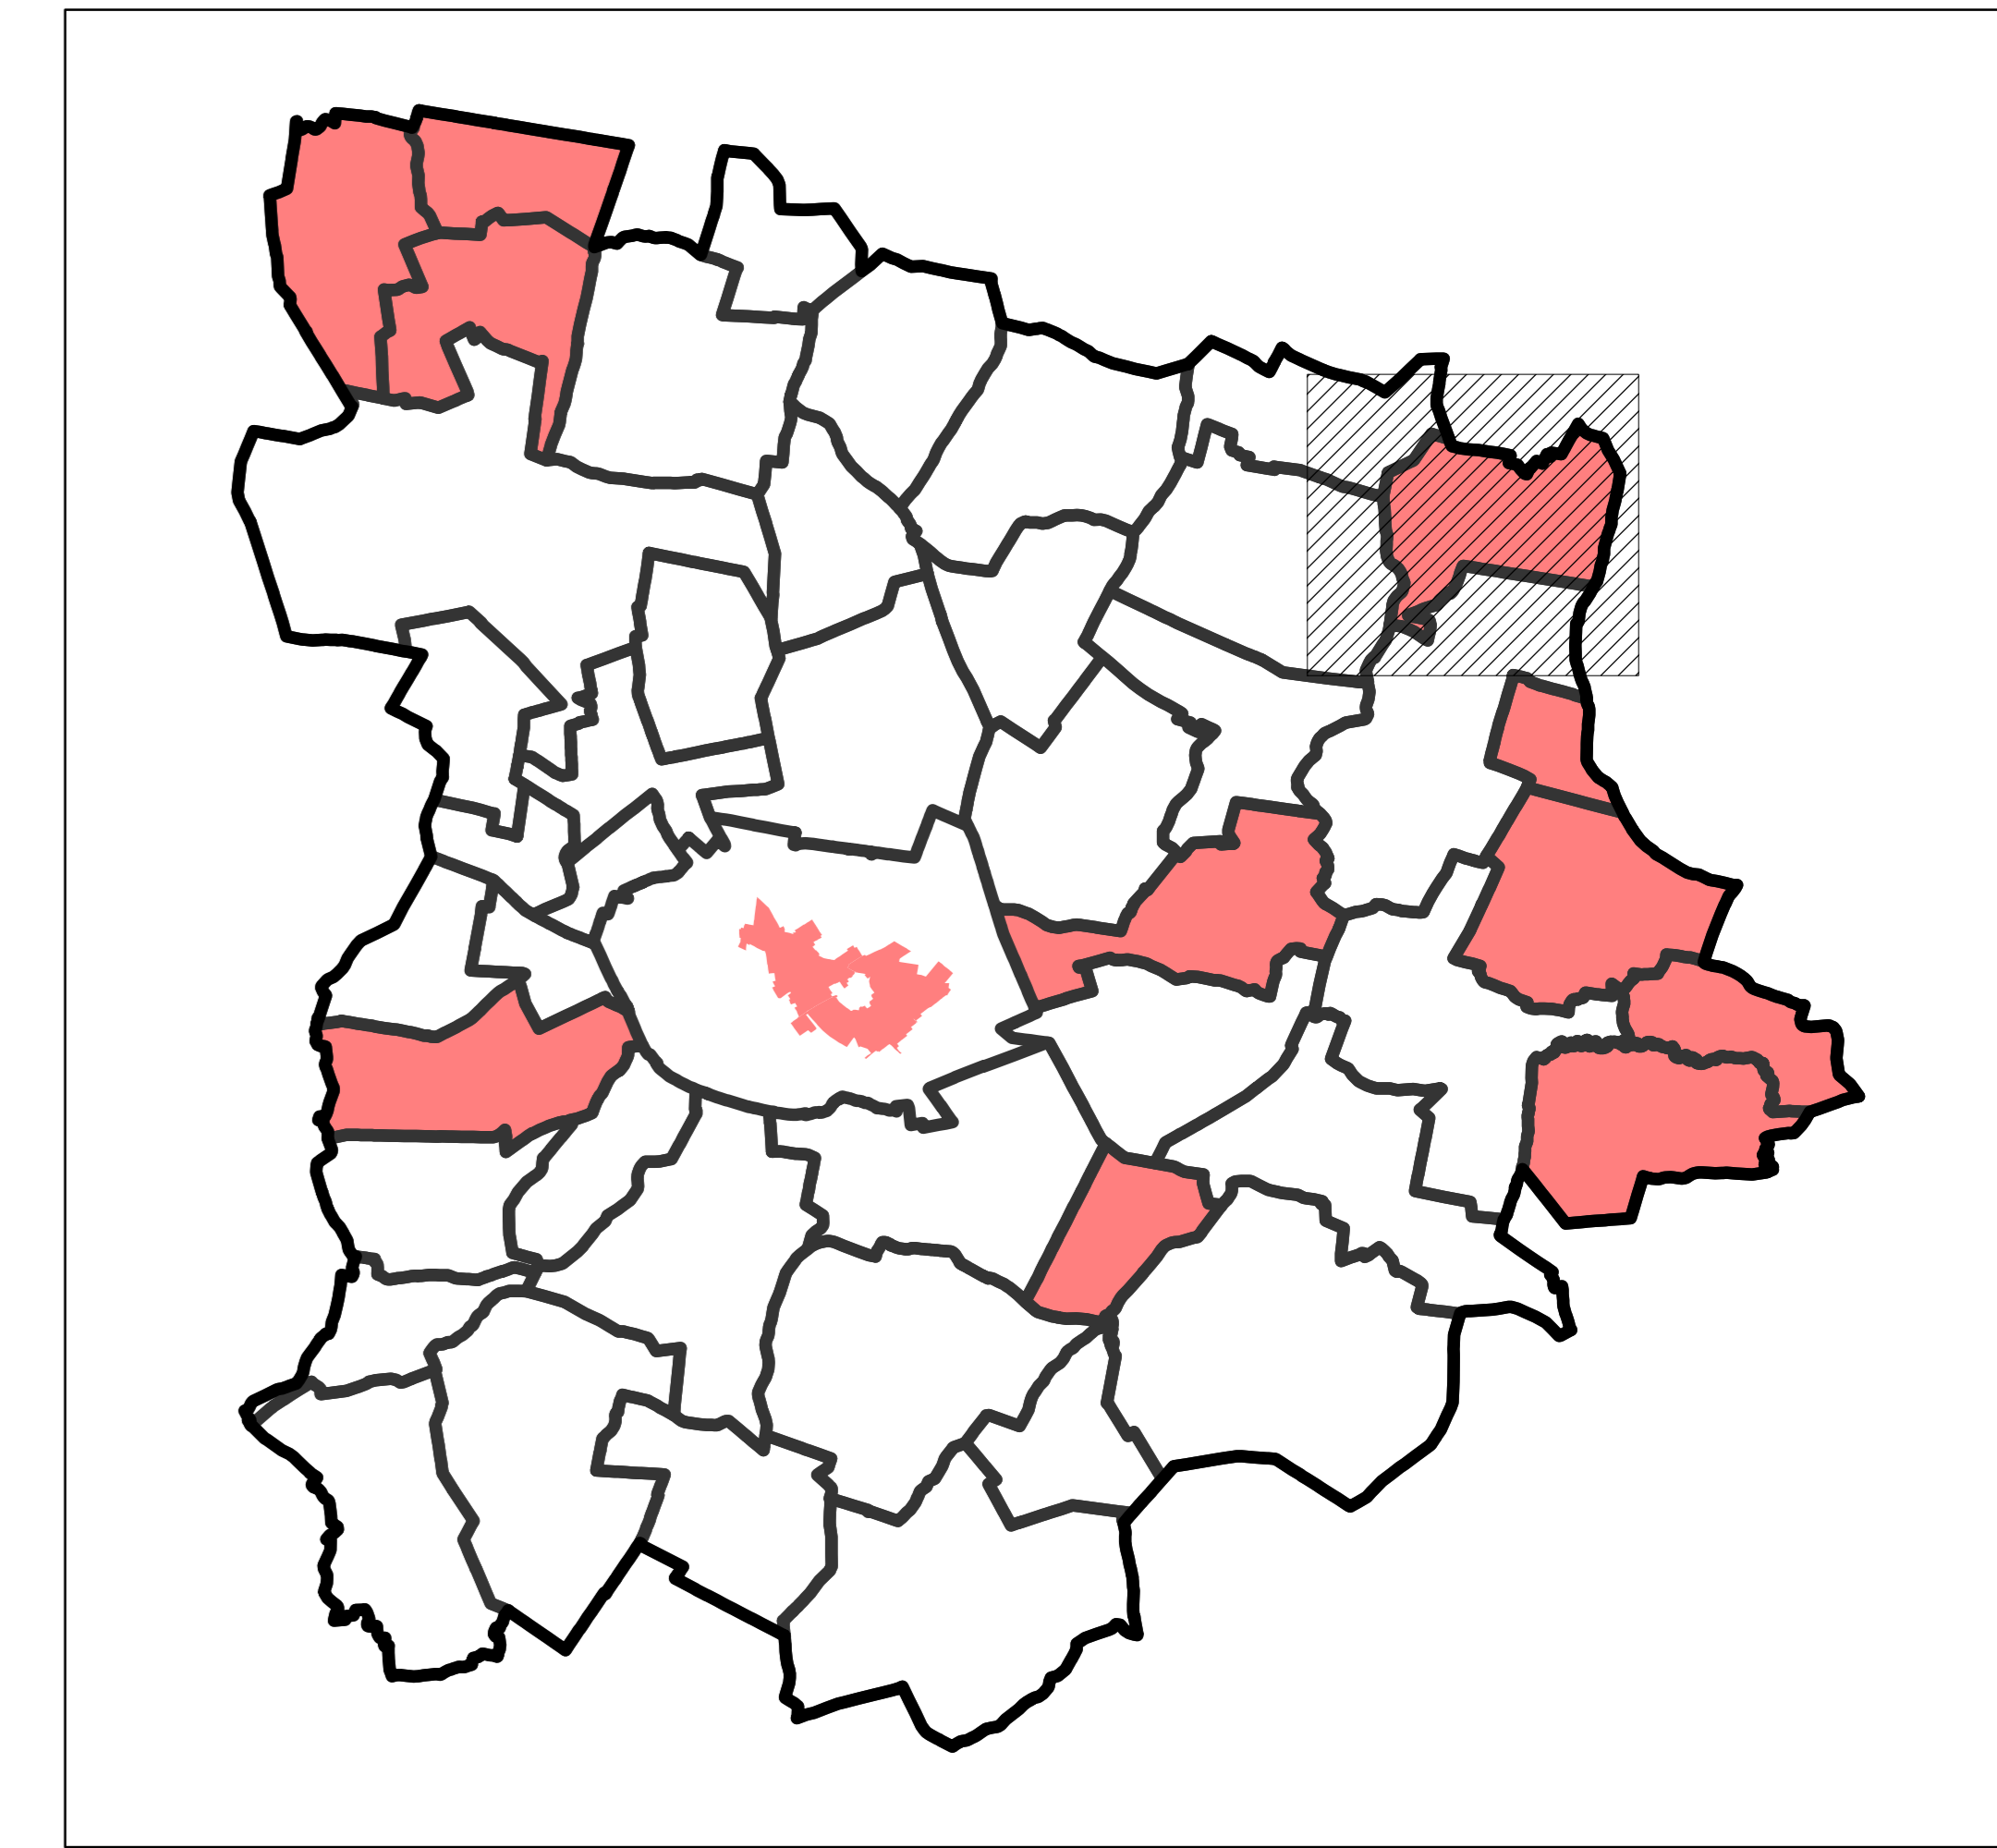

Załącznik nr 2 do Uchwały nr
Rady Miejskiej we Wrześni z dnia
część 3

- granica gminy miejsko-wiejskiej Wrześni
- granica obrębu ewidencyjnego
- budynki
- działki
- obszar rewitalizacji

1:5 000 0 200 400 m