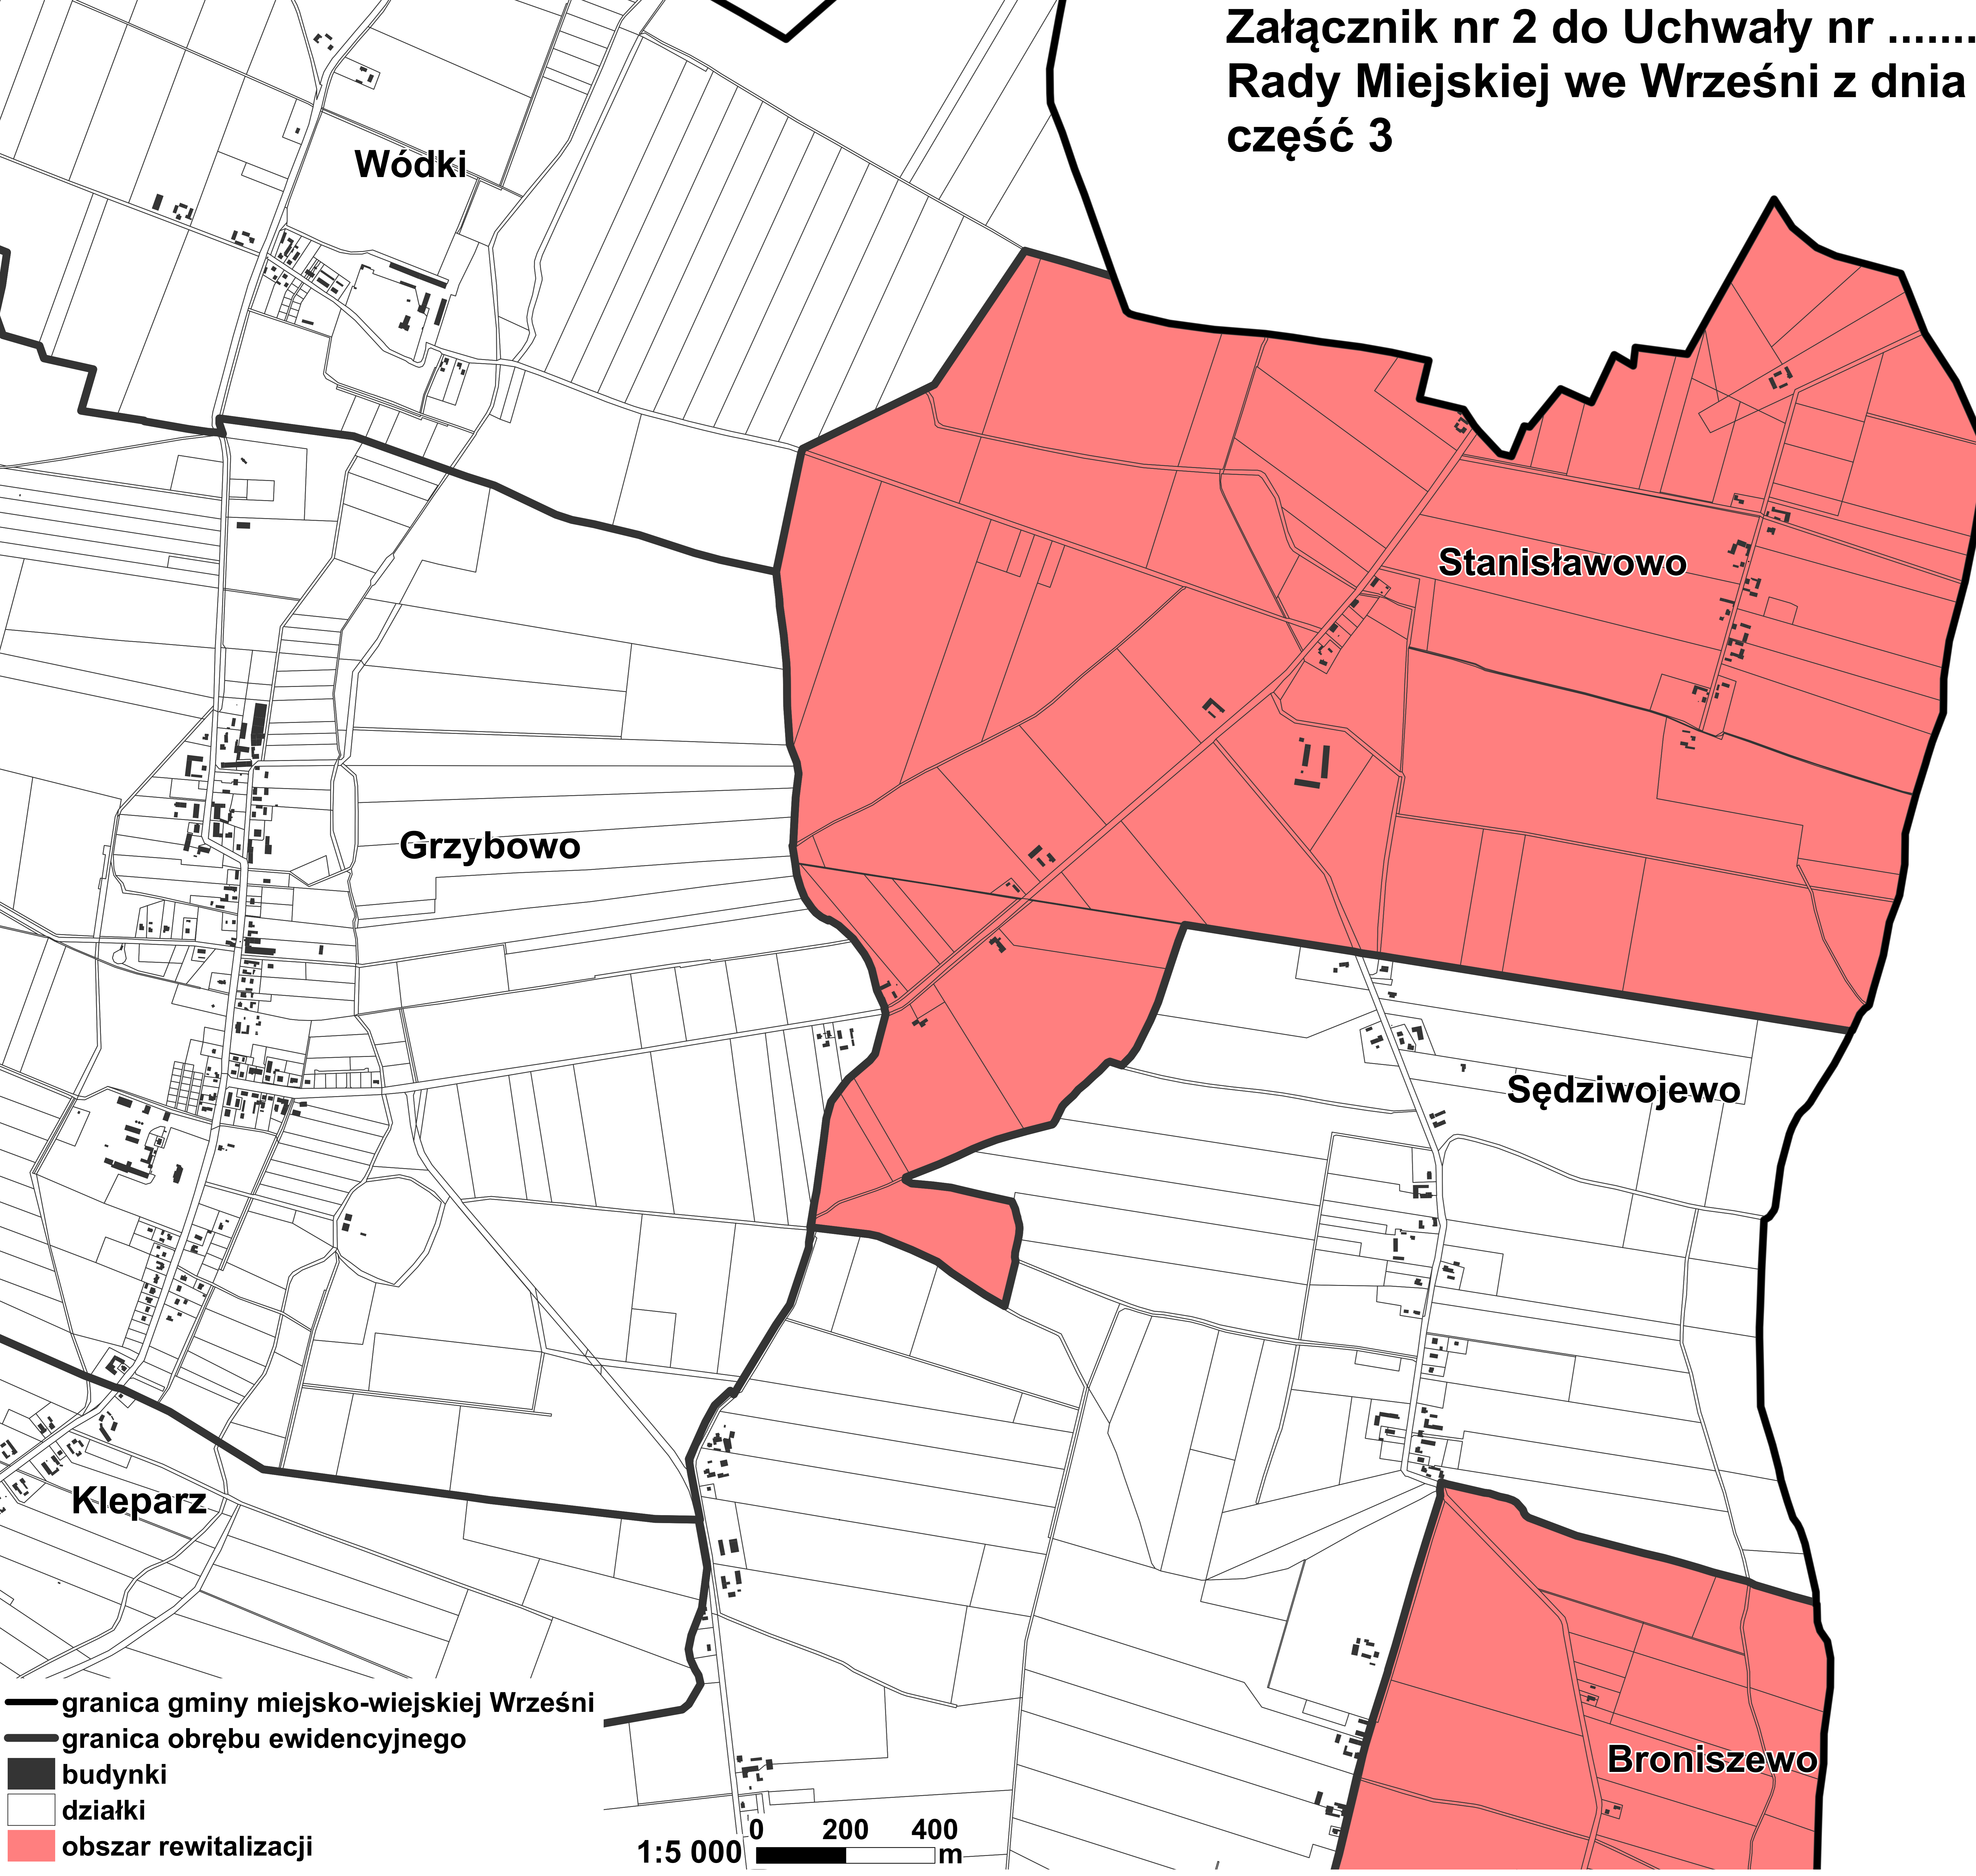

Załącznik nr 2 do Uchwały nr
Rady Miejskiej we Wrześni z dnia
część 3

- granica gminy miejsko-wiejskiej Wrześni
- granica obrębu ewidencyjnego
- budynki
- działki
- obszar rewitalizacji

1:5 000 0 200 400 m