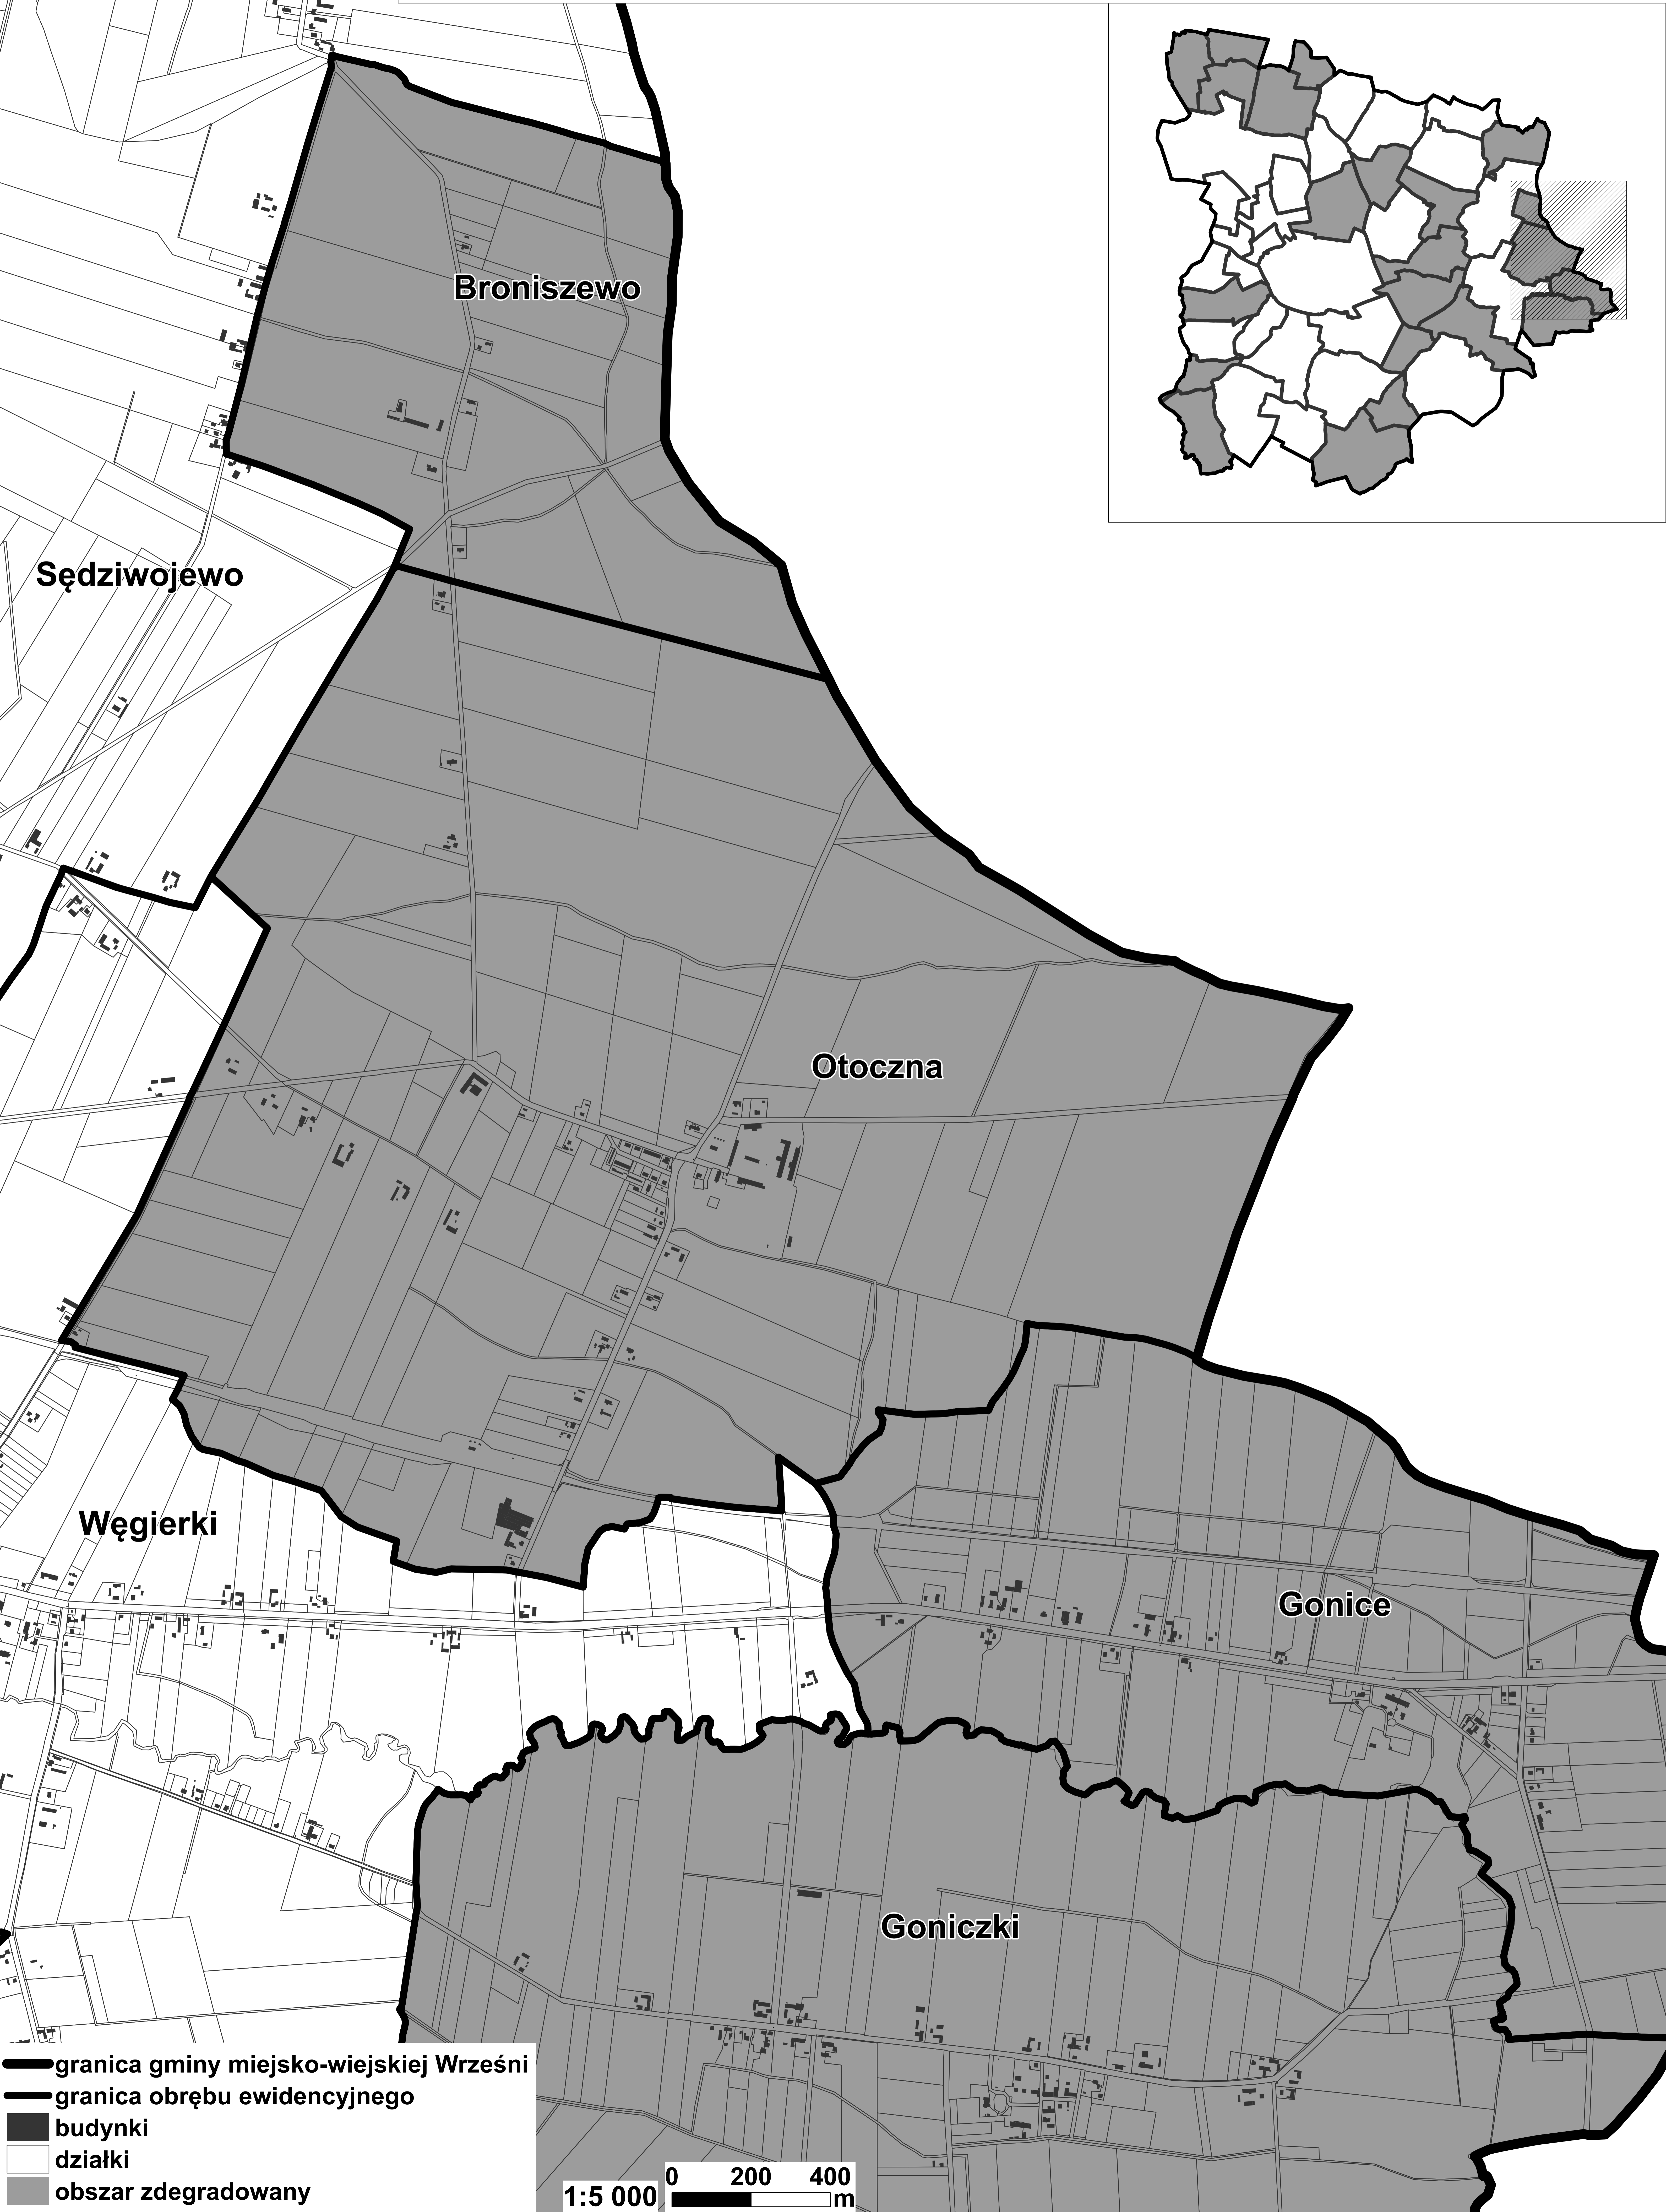

Załącznik nr 1 do Uchwały nr
Rady Miejskiej we Wrześni z dnia
część 11

- granica gminy miejsko-wiejskiej Wrześni
- granica obrębu ewidencyjnego
- budynki
- działki
- obszar zdegradowany

1:5 000 0 200 400 m