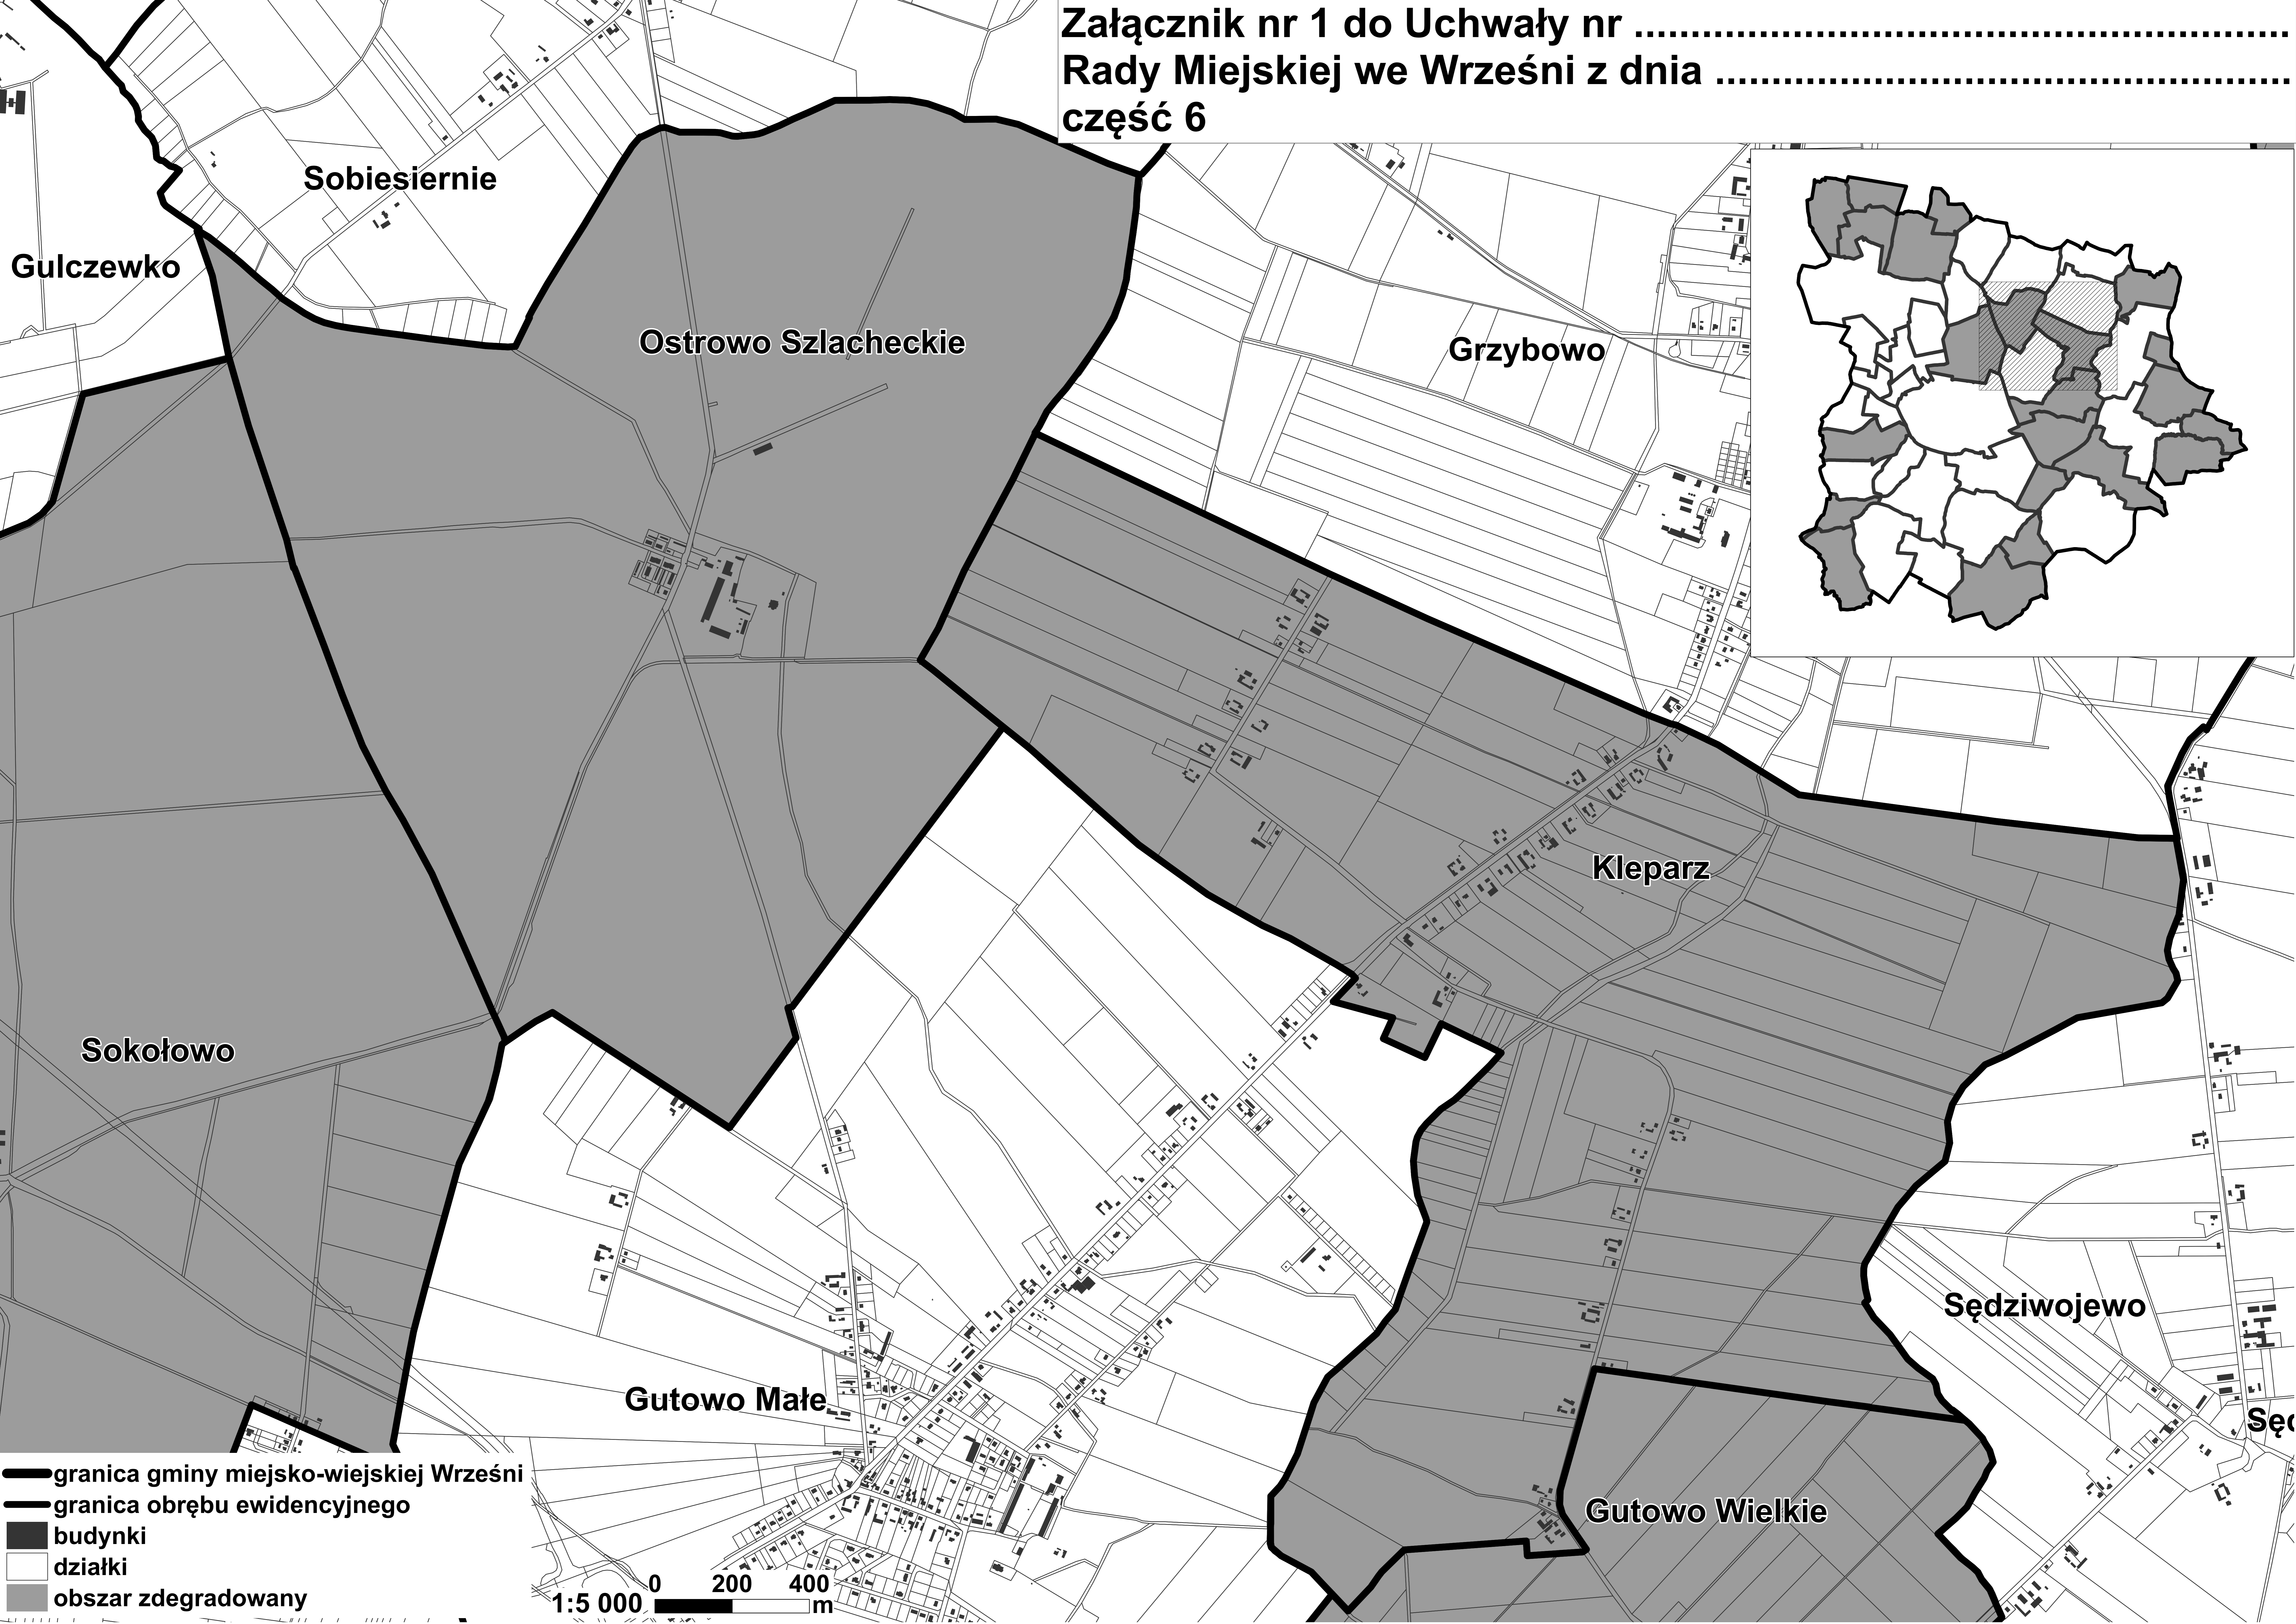

Załącznik nr 1 do Uchwały nr
Rady Miejskiej we Wrześni z dnia
część 6

Sobiesiernie

Gulczewko

Ostrowo Szlacheckie

Grzybowo

Kleparz

Sokołowo

Gutowo Małe

Gutowo Wielkie

Sędziwojowo

Sęc

- granica gminy miejsko-wiejskiej Wrześni
- granica obrębu ewidencyjnego
- budynki
- działki
- obszar zdegradowany

1:5 000 0 200 400 m