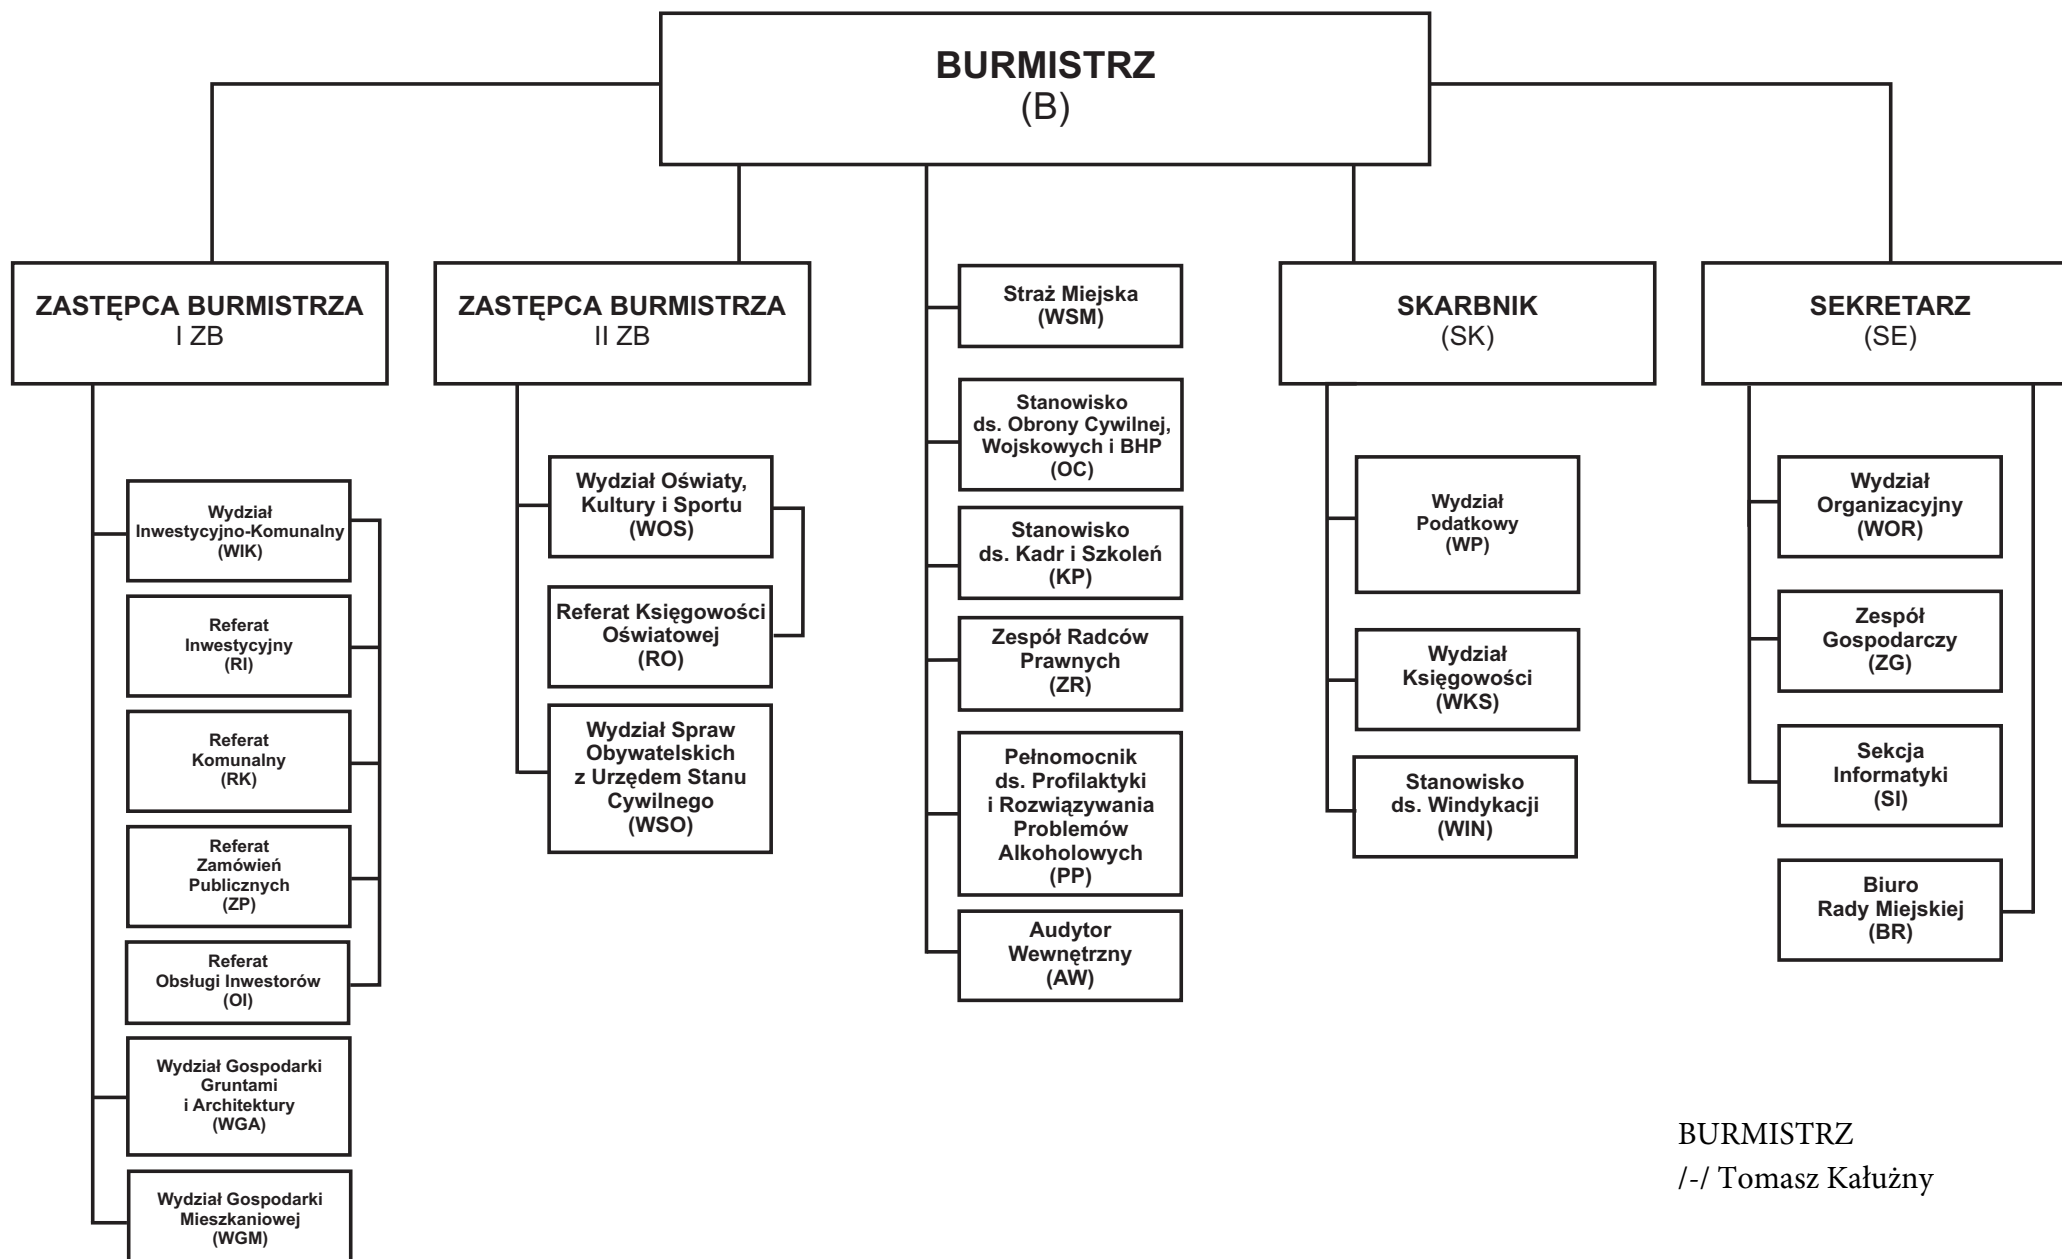

Schemat organizacyjny Urzędu Miasta i Gminy we Wrześni

Załącznik nr 1

BURMISTRZ
/-/ Tomasz Kałużny